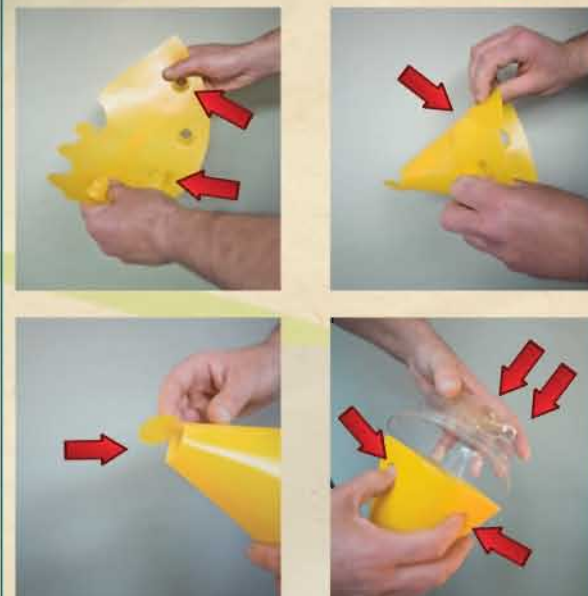

PROBODELT

Distribuïdor

Mosquer plegable CONETRAP

PROBODELT
ESTUDIS BIOAGRÀRIS

La solució òptima per a
la captura massiva de *Ceratitis capitata*

NOVETAT
2012

PROBODELT
ESTUDIS BIOAGRÀRIS

Mosquer plegable CONETRAP

Pack CONETRAP:

- Mosquer plegable CONETRAP.
- Atraient Ceratitis
- Insecticida a l'interior.
- **A PUNT PER PENJAR.**
- 20 unitats ja muntades per caixa.

a punt per penjar !

Esquema de muntatge

Maneig fàcil i senzill. Evitar cops a la trampa un cop muntada.