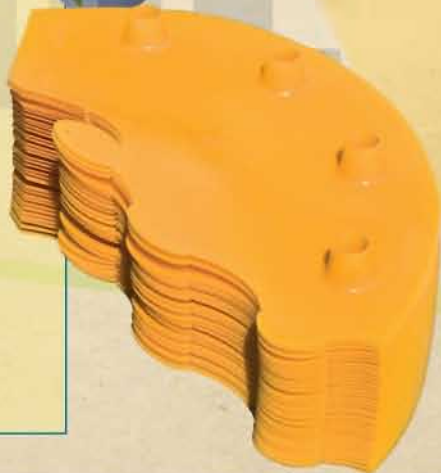

Avantatges

- Elevada capacitat de captura, anàloga a la de MAXITRAP.
- Facilitat d'ús. En ser plegable ocupa molt poc espai (2.000 unitats per m³), i es minimitzen els costos de transport.
- Gran facilitat de muntatge: de 10 a 15 segons per trampa.
- Ideal per a usar amb atraients secs.
- Es pot subministrar muntada, amb l'atraient i l'insecticida incorporats (Pack CONETRAP). D'aquesta manera es redueixen els costos de col·locació al camp (treure la caixa i penjar), i s'evita la manipulació dels difusors.
- Compatible amb la tapa insecticida KILLTAP de Probodelt.

PROBODELT

Distribuïdor

Mosquer plegable CONETRAP

PROBODELT
ESTUDIS BIOAGRÀRIS

La solució òptima per a
la captura massiva de *Ceratitis capitata*

NOVETAT
2012

PROBODELT
ESTUDIS BIOAGRÀRIS

Mosquer plegable CONETRAP

Pack CONETRAP:

- Mosquer plegable CONETRAP.
- Atraient Ceratitis
- Insecticida a l'interior.
- **A PUNT PER PENJAR.**
- 20 unitats ja muntades per caixa.

a punt per penjar !

Esquema de muntatge

Maneig fàcil i senzill. Evitar cops a la trampa un cop muntada.