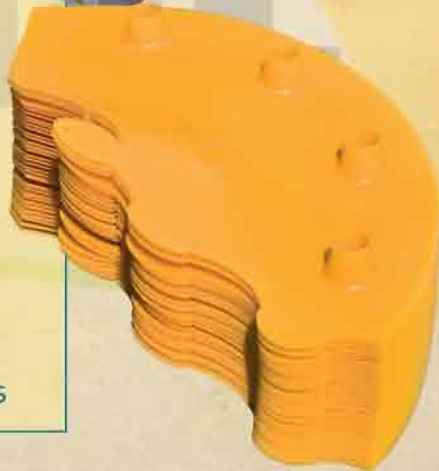

Ventajas

- Elevada capacidad de captura, análoga a la de MAXITRAP.
- Facilidad de uso. Al ser plegable ocupa muy poco espacio (2.000 unidades por m³), y se minimizan los costes de transporte.
- Gran facilidad de montaje: de 10 a 15 segundos por trampa.
- Ideal para usar con atrayentes secos.
- Se puede suministrar montada, con el atrayente y el insecticida incorporados (Pack CONETRAP). De esta manera se reducen los costes de colocación en el campo (sacar de la caja y colgar), y se evita la manipulación de los difusores.
- Compatible con la tapa KILLTAP de Probodelt.

PROBODELT

Distribuidor

Mosquero plegable CONETRAP

PROBODELT
ESTUDIOS BIOAGRARIOS

La solución óptima para
la captura masiva de *Ceratitis capitata*

NOVEDAD
2012

PROBODELT
ESTUDIOS RIOAGRICARIOS

Mosquero plegable CONETRAP

Pack CONETRAP:

- Mosquero plegable CONETRAP.
- Atrayente Ceratitis
- Insecticida en el interior.
- **LISTO PARA USAR.**
- 20 unidades ya montadas

Esquema de montaje

Manejo fácil y sencillo. Evitar dar golpes a la trampa una vez esté montada.

CONE TRAP

¡ listo para usar !

“ La captura masiva sigue siendo la técnica más eficaz para el control de *Ceratitis capitata*” www.probodelt.com