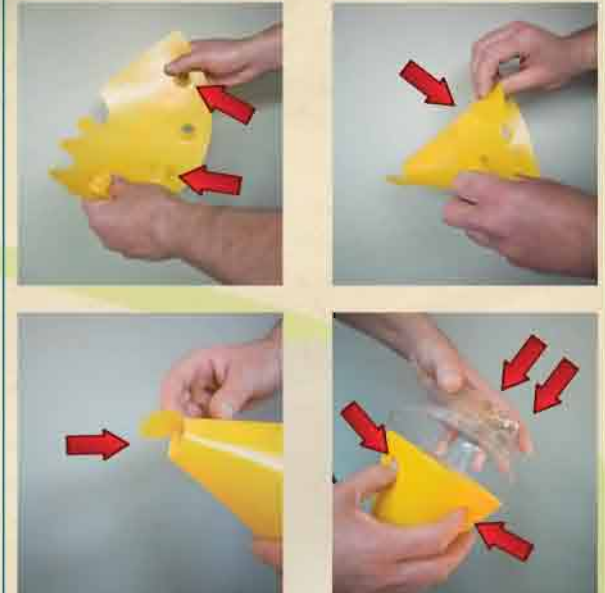

Ventajas

- Elevada capacidad de captura, análoga a la de MAXITRAP.
- Facilidad de uso. Al ser plegable ocupa muy poco espacio (2.000 unidades por m³), y se minimizan los costes de transporte.
- Gran facilidad de montaje: de 10 a 15 segundos por trampa.
- Ideal para usar con atrayentes secos.
- Se puede suministrar montada, con el atrayente y el insecticida incorporados (Pack CONETRAP). De esta manera se reducen los costes de colocación en el campo (sacar de la caja y colgar), y se evita la manipulación de los difusores.
- Compatible con la tapa KILLTAP de Probodelt.

PROBODELT

Distribuidor

Mosquero plegable CONETRAP

PROBODELT
ESTUDIOS BIOAGRARIOS

La solución óptima para
la captura masiva de *Ceratitis capitata*

NOVEDAD
2012

PROBODELT
ESTUDIOS RIOAGRICARIOS

Mosquero plegable CONETRAP

Pack CONETRAP:

- Mosquero plegable CONETRAP.
- Atrayente Ceratitis
- Insecticida en el interior.
- **LISTO PARA USAR.**
- 20 unidades ya montadas

Esquema de montaje

Manejo fácil y sencillo. Evitar dar golpes a la trampa una vez esté montada.